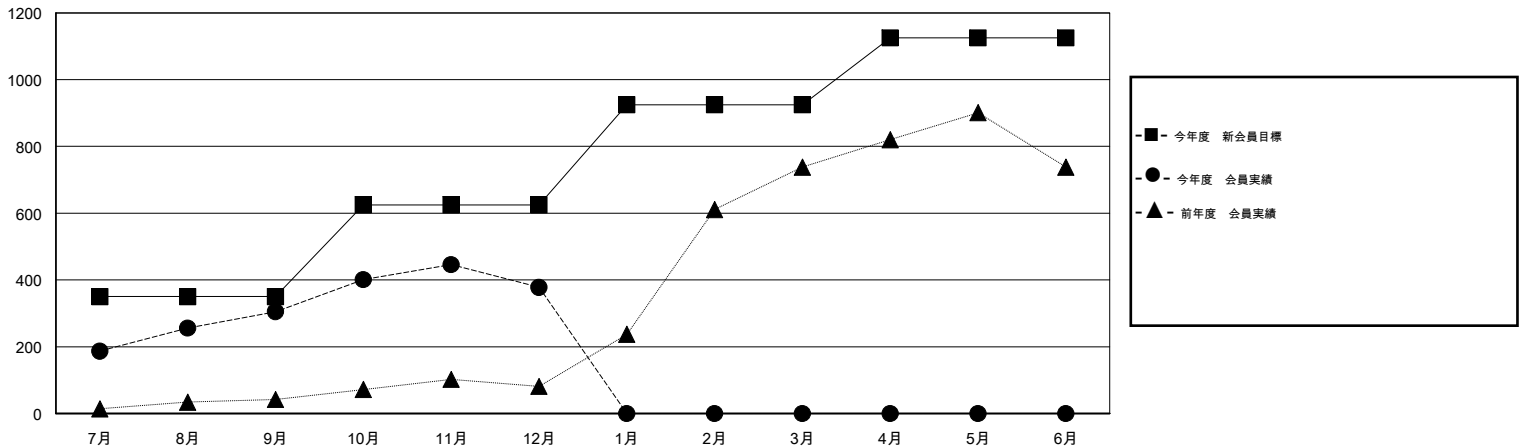

MONTHLY MEMBERSHIP PROGRESS REPORT

District 335 B

Results as of: 12/31/2014

GMT: Chikao Suzuki

地域 JAPAN

GMT会則地域 5-Jap

クラブ					名				
結果: 2014-2015					結果: 2014-2015				
四半期	新クラブ目標	新クラブ	解散クラブ	純増/減	四半期	新会員目標	チャーターメン バー/新会員	退会者	純増/減
7月/8月/9月	0	0	0	0	7月/8月/9月	350	376	71	305
10月/11月/12月	1	0	0	0	10月/11月/12月	275	203	130	73
1月/2月/3月	0	0	0	0	1月/2月/3月	300	0	0	0
4月/5月/6月	0	0	0	0	4月/5月/6月	200	0	0	0

新クラブ目標及び実績累計

会員目標及び実績累計

解散クラブ: 0	126 CLUBS OF 175 一名以上の新会員を登録	男女別
		男性 4,938 (75.46%)
		女性 1,606 (24.54%)
退会者	健康診断データはこちら	家族会員 2,330
物故会員 27		世帯主 1,064
クラブ解散 5		世帯主以外 1,266
その他 169		
合計 201		