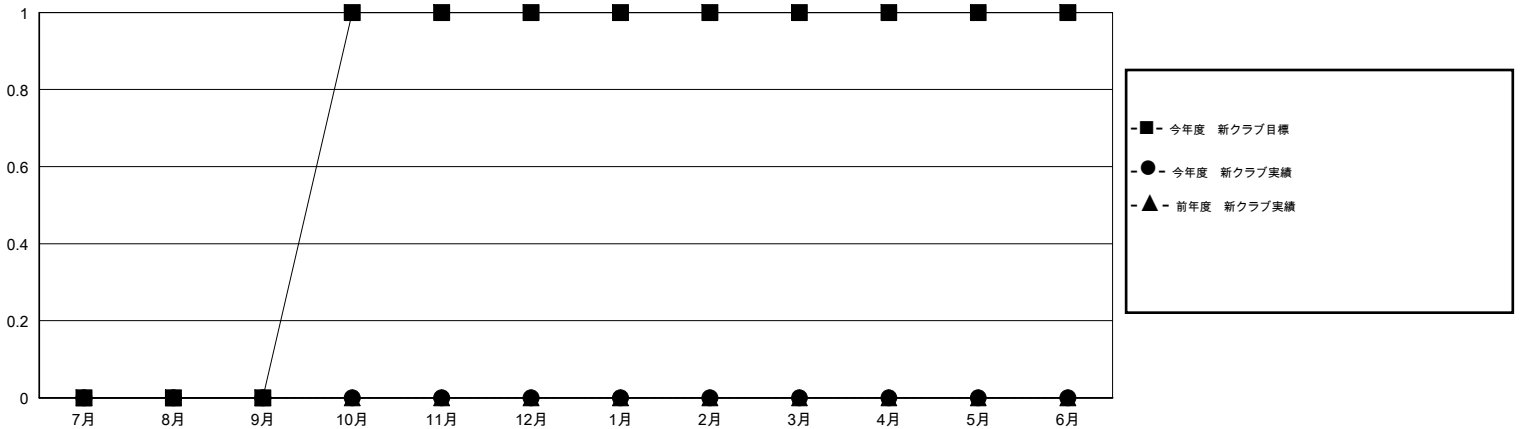

MONTHLY MEMBERSHIP PROGRESS REPORT

District 335 B

Results as of: 12/31/2014

GMT: Chikao Suzuki

地域 JAPAN

GMT会則地域 5-Jap

クラブ					名				
結果: 2014-2015					結果: 2014-2015				
四半期	新クラブ目標	新クラブ	解散クラブ	純増/減	四半期	新会員目標	チャーターメン バー/新会員	退会者	純増/減
7月/8月/9月	0	0	0	0	7月/8月/9月	350	376	71	305
10月/11月/12月	1	0	0	0	10月/11月/12月	275	203	130	73
1月/2月/3月	0	0	0	0	1月/2月/3月	300	0	0	0
4月/5月/6月	0	0	0	0	4月/5月/6月	200	0	0	0

新クラブ目標及び実績累計